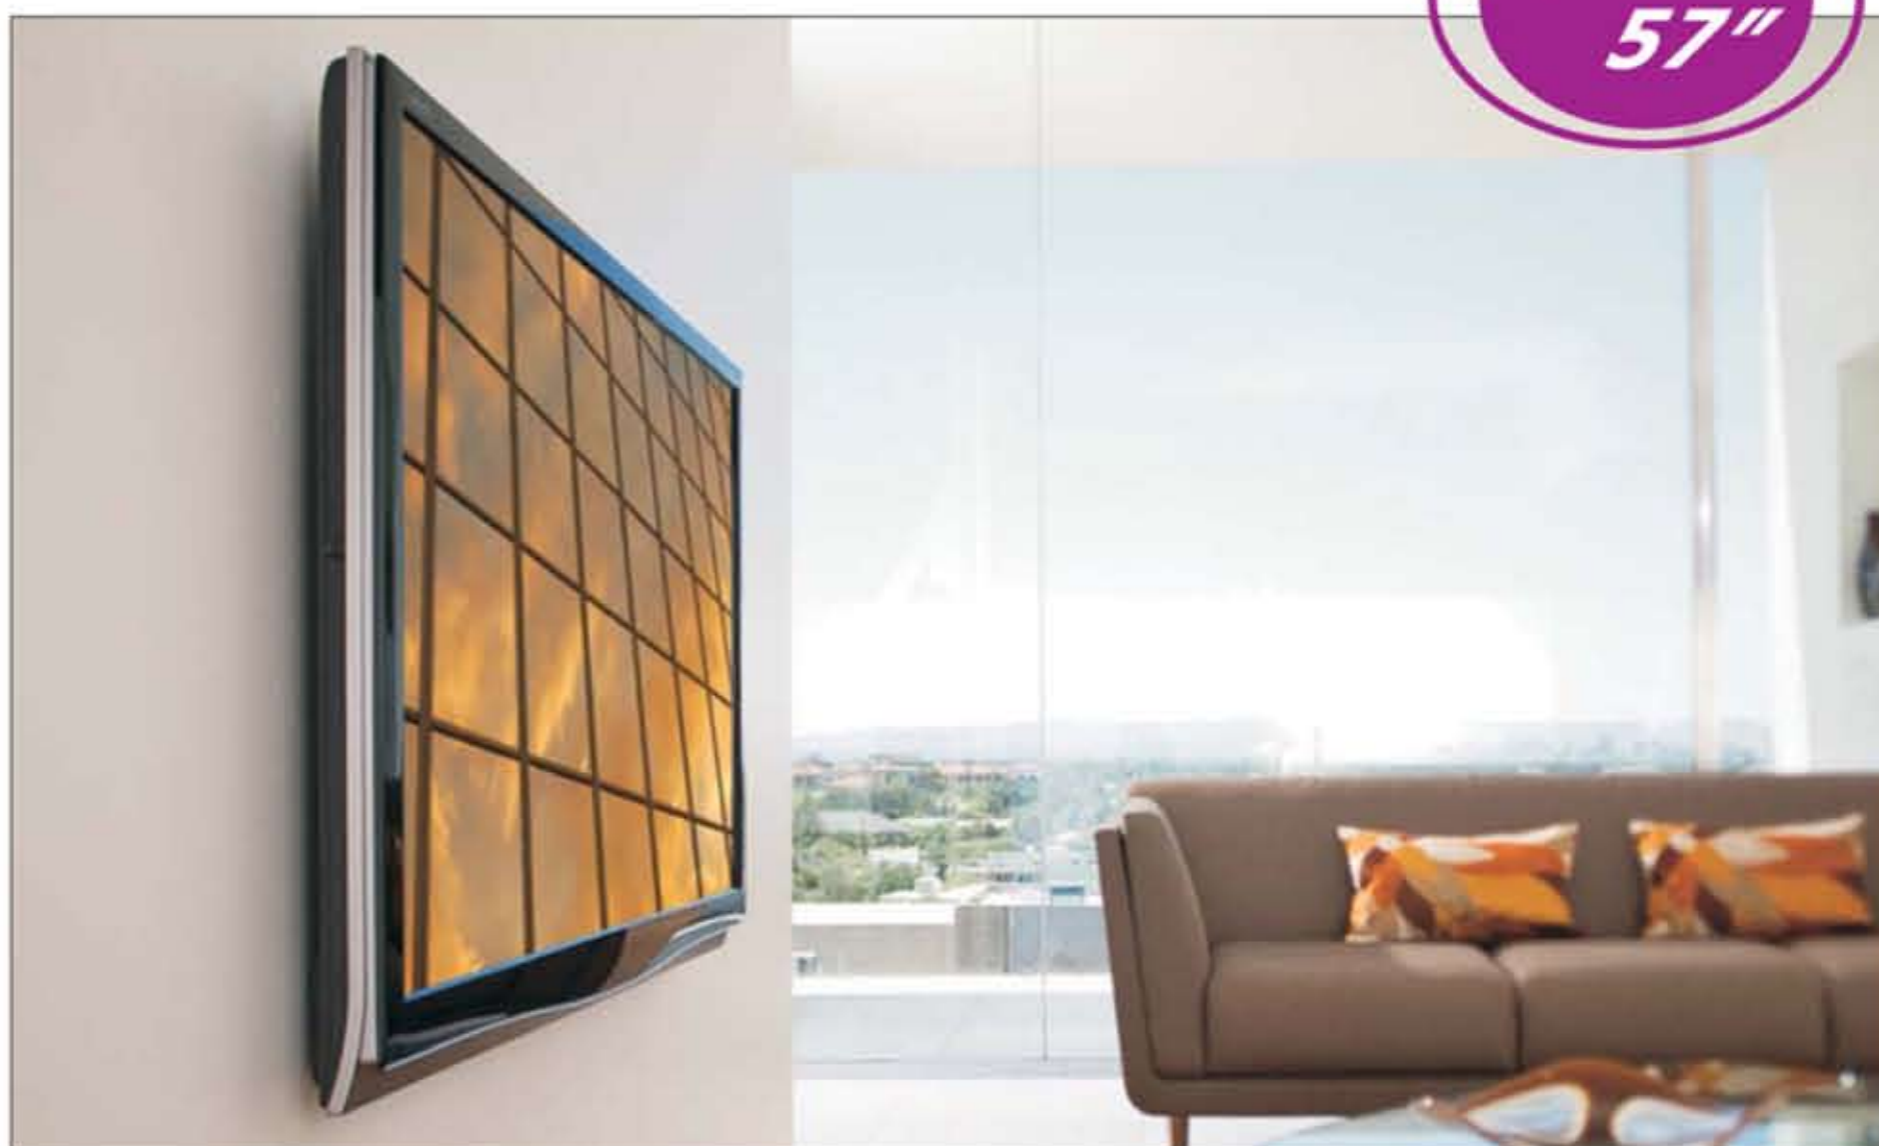

Характеристики

Для диагоналей **32"-57"**

- VESA: 100x100мм, 100x200мм, 200x200мм, 200x400мм, 300x300мм, 300x400мм, 400x400мм
- Максимальная нагрузка 45,5 кг

Настенный Кронштейн для LCD, LED и Плазма ТВ

32"
57"