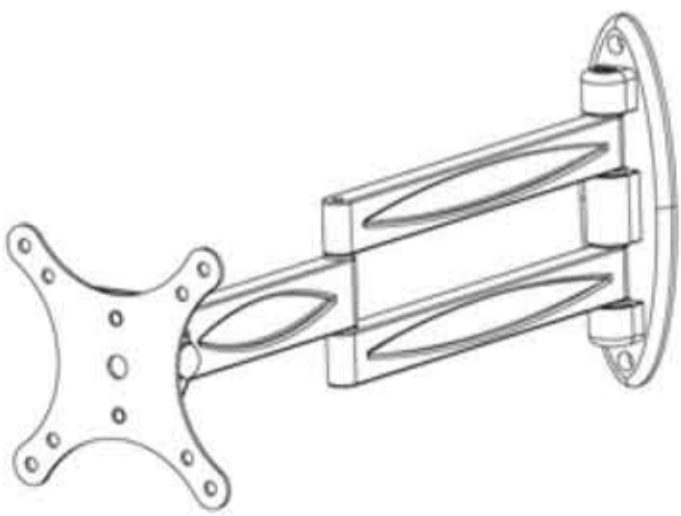

Ультратонкий Кронштейн

Для диагоналей 10''-26''

- VESA: 75x75мм, 100x100мм
- Максимальная нагрузка 14 кг
- Угол наклона: -35°/+35°
- Угол поворота платформы: 7°
- Угол поворота колен: 180°

Настенный Кронштейн для LCD, LED и Плазма ТВ

## Размеры изделия