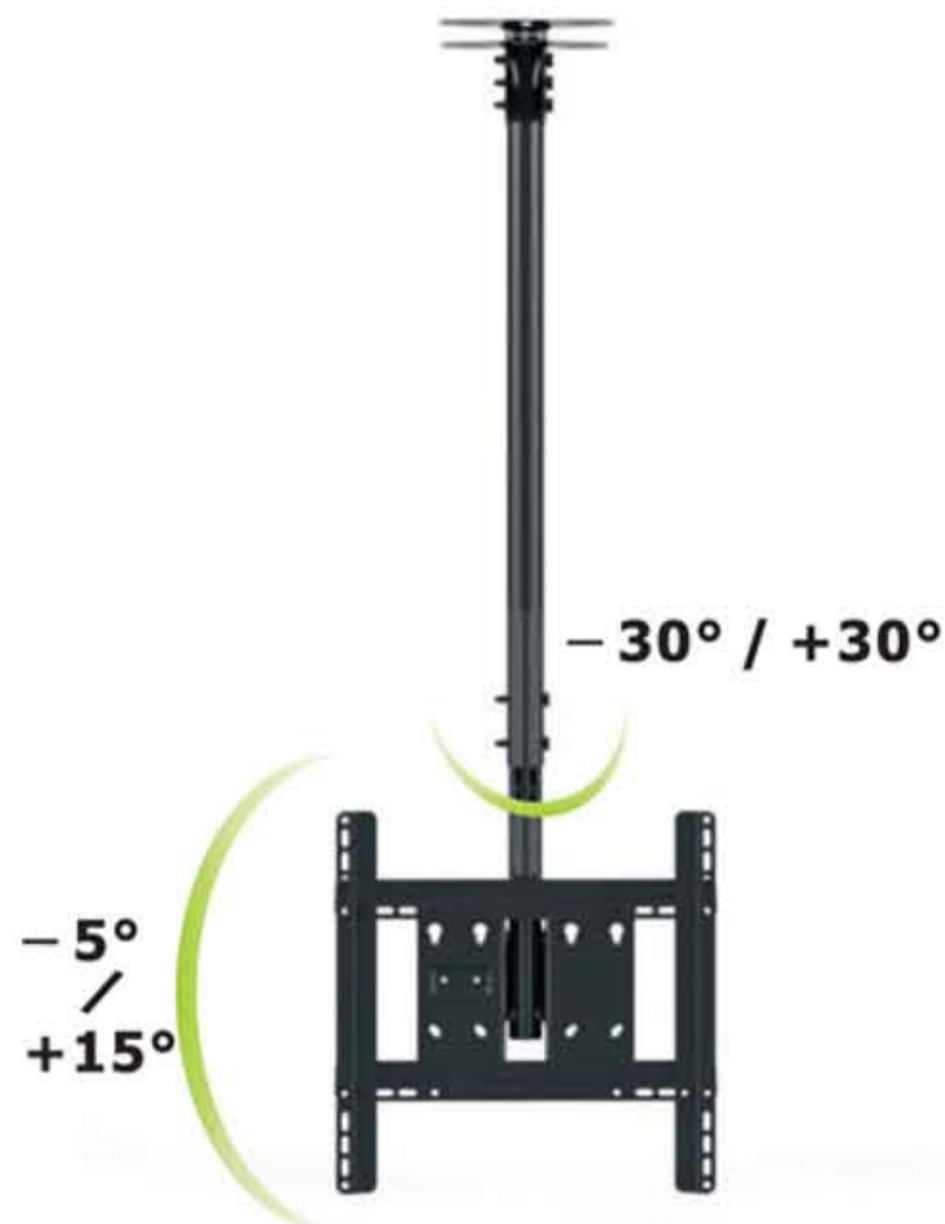

## Для диагоналей 32"-57"

- VESA: 100x100мм, 100x200мм, 200x200мм, 200x400мм, 400x400мм
- Максимальная нагрузка 68 кг
- Угол наклона: -5°/+15°
- Угол поворота: 60°

## Потолочный Кронштейн для LCD, LED и Плазма ТВ

32"  
57"

## Размеры изделия