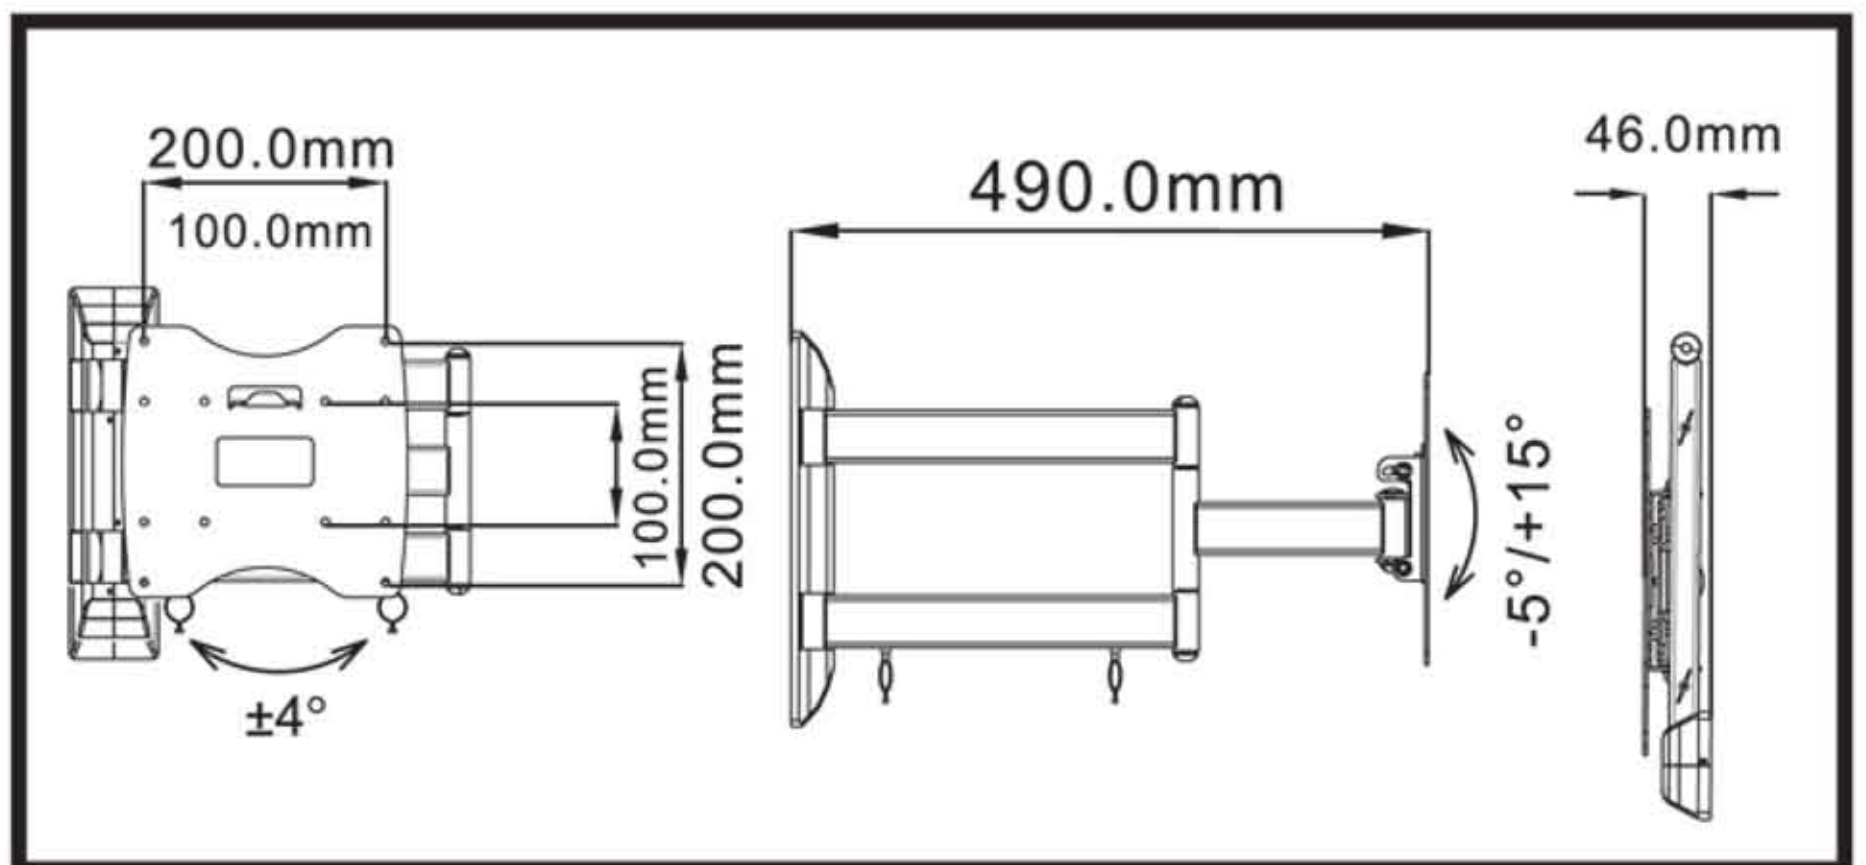

NORTH BAYOU

Ультратонкий Кронштейн

46mm (1.81")

maximum extension 490mm (19.3")

SP400

Настенный Кронштейн для LCD, LED и Плазма ТВ

26" 46"

Размеры изделия

Для диагоналей 26"-46"

- VESA: 100x100мм, 100x200мм, 200x200мм
- Максимальная нагрузка 37 кг
- Угол наклона: -5°/+15°
- Угол поворота платформы: 8°
- Угол поворота колен: 180°