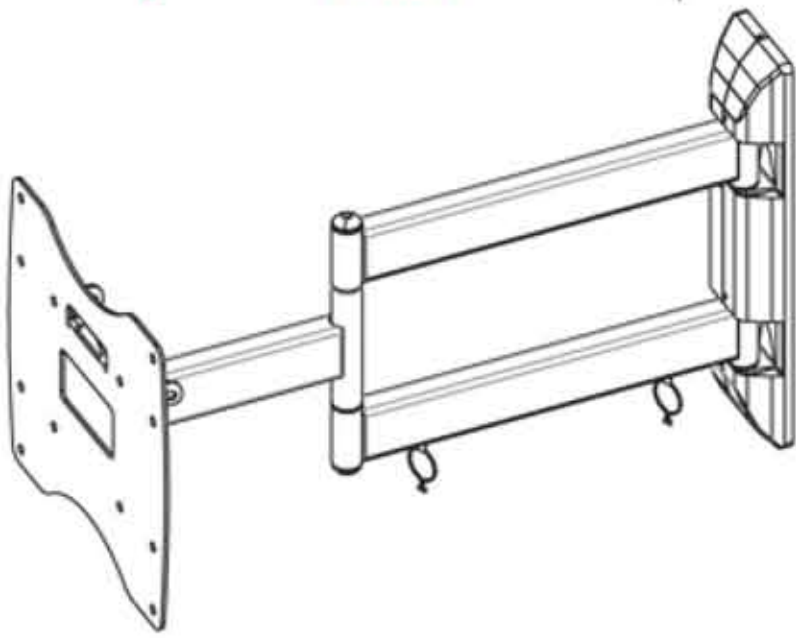

NORTH BAYOU

Ультратонкий Кронштейн

46mm (1.81")

maximum extension 490mm (19.3")

SP400

Настенный Кронштейн для LCD, LED и Плазма ТВ

26" 46"

Размеры изделия

Для диагоналей 26"-46"

- VESA: 100x100мм, 100x200мм, 200x200мм
- Максимальная нагрузка 37 кг
- Угол наклона: -5°/+15°
- Угол поворота платформы: 8°
- Угол поворота колен: 180°